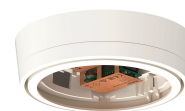

Boîtier de montage au plafond 73A
N° de réf.: 9070917

QuickSafe grille de protection
N° de réf.: 9070531

theSenda B
N° de réf.: 9070985

Boîtier de montage au plafond 68A
N° de réf.: 9070992

Set basic KNX AP Multi WH
N° de réf.: 9070900